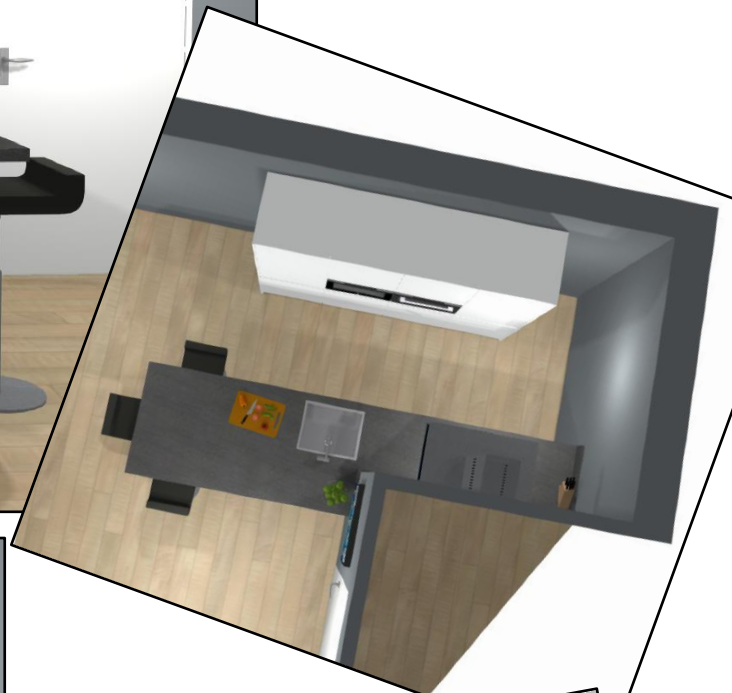

Deze aanbieding wordt u incl. plaatsen en aansluiten aangeboden voor € 12.950,=.

Afhankelijk van het door u gekozen appartement kan de ruimte afwijken en/of gespiegeld zijn.

De fronten

Deze projectaanbieding is met zorg voor u samengesteld, deze keuken is volledig naar uw eigen smaak in te vullen en te wijzigen.