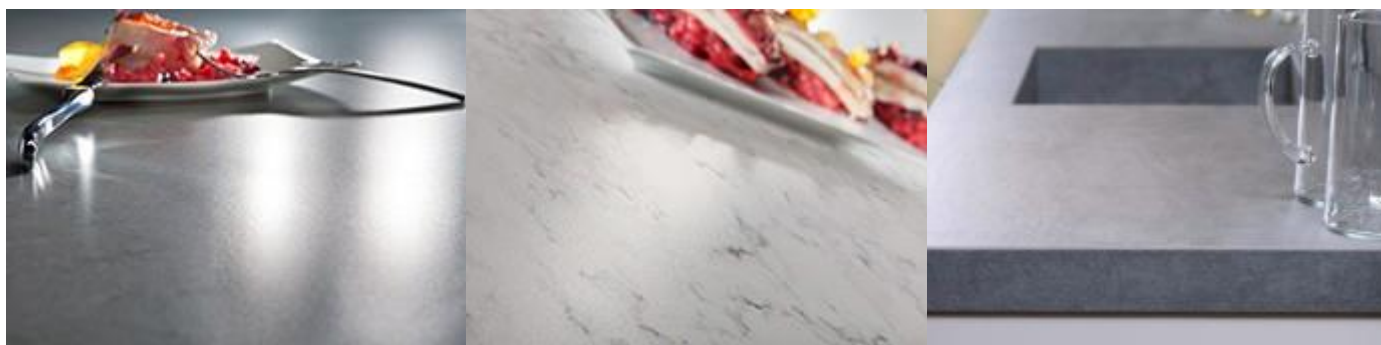

Werkbladen

De werkbladen zijn van graniet of composiet met een moderne haakse rand uit onze brede Just en Easy collectie met bijpassende smetplinten.

De rvs spoelbak met korfplug en designoverloop wordt vlak in het werkblad verwerkt.