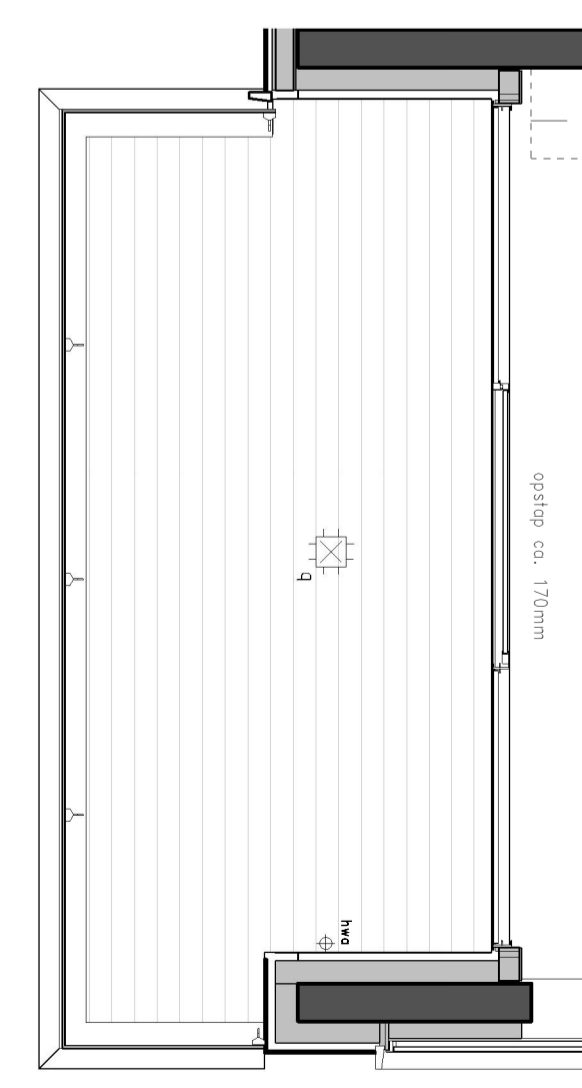

Zuidoost gevel schaal 1:200

Noordoost gevel schaal 1:200

Noordwest gevel schaal 1:200

Doorsnede D-D

Renvooi gevel

Renvooi plattegrond

Renvooi installaties

f.p.v. bouwnr. 52

Plattegrond schaal 1:50

f.p.v. bouwnr. 52

Den Haag Binck Kade Woningtype 8 - 131.8 m²
Kade15 Bouwnr: 52 57 62 67 72

TEK. FORMAAT: A1+ SCHAAL : 1:50/1:200
DATUM : 22-02-2019 TEKENINGNUMMER : VK-23

Optie alternatieve indeling