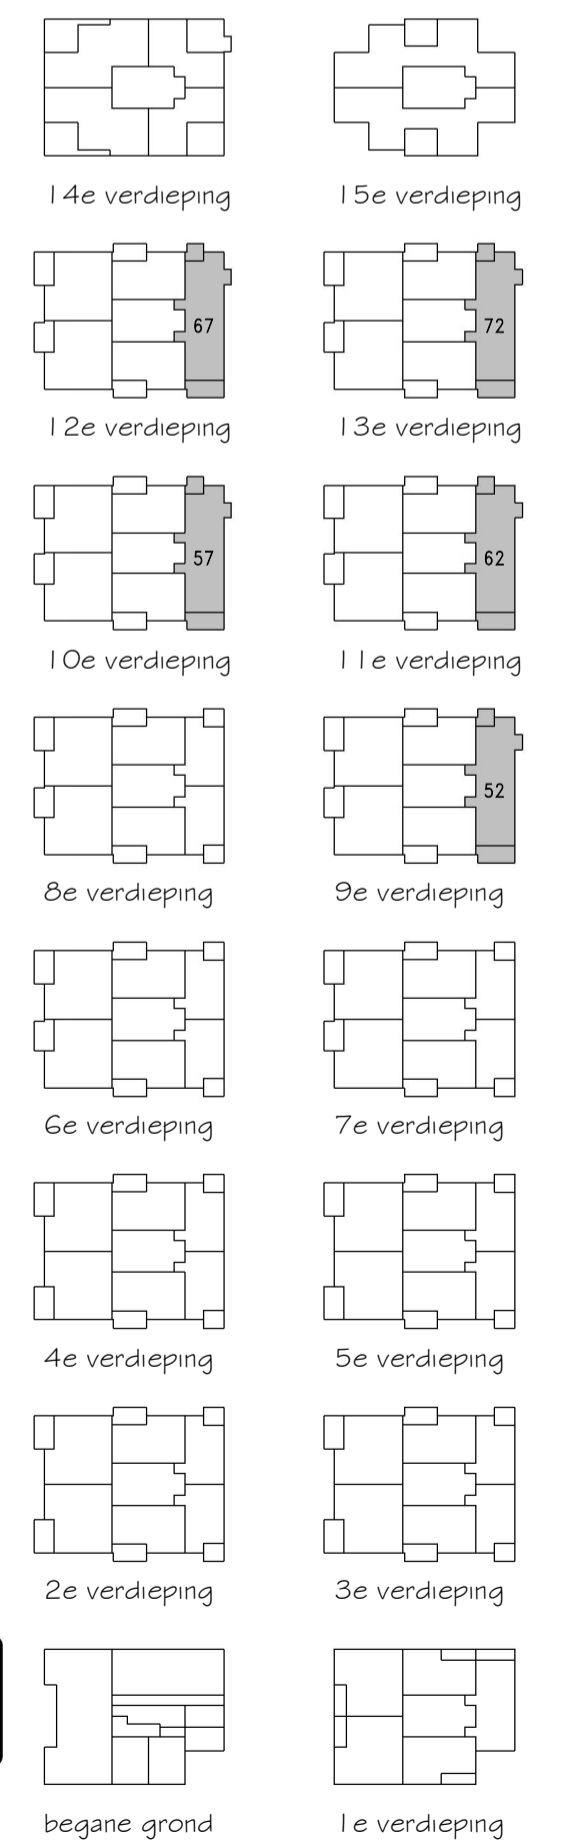

Zuidoost gevel schaal 1:200

Noordoost gevel schaal 1:200

Noordwest gevel schaal 1:200

Doorsnede D-D

Renvooi gevel

Renvooi plattegrond

Renvooi installaties

f.p.v. bouwnr. 52

Plattegrond schaal 1:50

f.p.v. bouwnr. 52

Den Haag Binck Kade Woningtype 8 - 131.8 m²
Kade15 Bouwnr: 52 57 62 67 72

TEK. FORMAAT: A1+ SCHAAL : 1:50/1:200
DATUM : 22-02-2019 TEKENINGNUMMER : VK-23

Optie alternatieve indeling

BINCK KADE
WONEN OP BINCK EILAND

Den Haag Binck Kade
 Kade15

Woningtype 8 optie
 Bouwnr: 52 57 62 67 72

TEK. FORMAAT: A1
 DATUM : 22-02-2019

SCHAAL :
 TEKENINGNUMMER : VK-23o