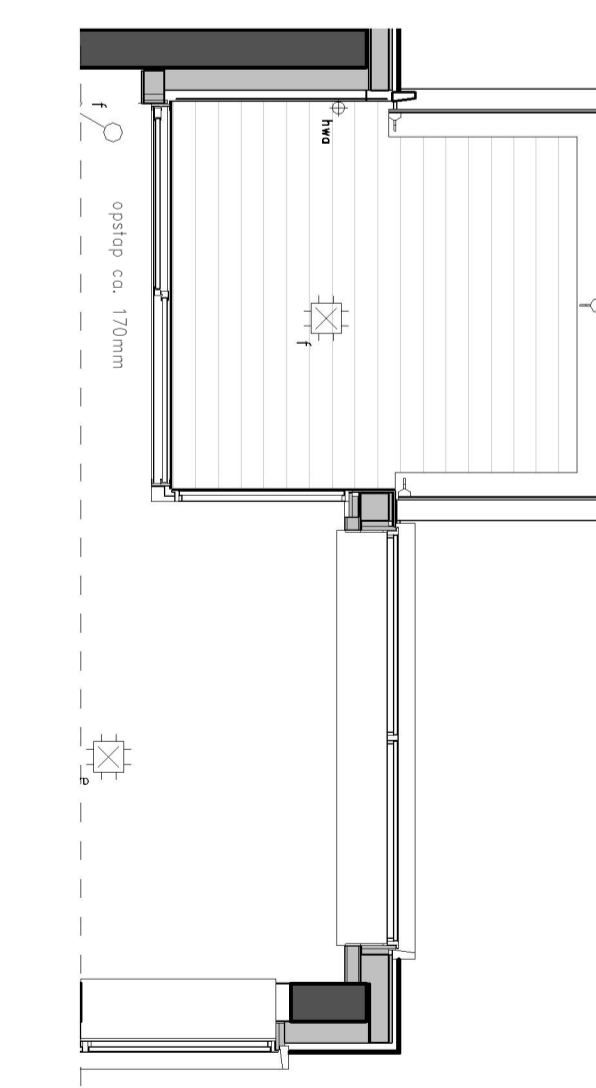

Zuidoost gevel schaal 1:200

Noordoost gevel schaal 1:200

Noordwest gevel schaal 1:200

Doorsnede D-D

Renvooi gevel

Renvooi plattegrond

Renvooi installaties

f.p.v. bouwnr. 52

Plattegrond schaal 1:50

f.p.v. bouwnr. 52

Den Haag Binck Kade Woningtype 8 - 131.8 m²
Kade15 Bouwnr: 52 57 62 67 72

TEK. FORMAAT: A1+ SCHAAL : 1:50/1:200
DATUM : 22-02-2019 TEKENINGNUMMER : VK-23

Optie alternatieve indeling