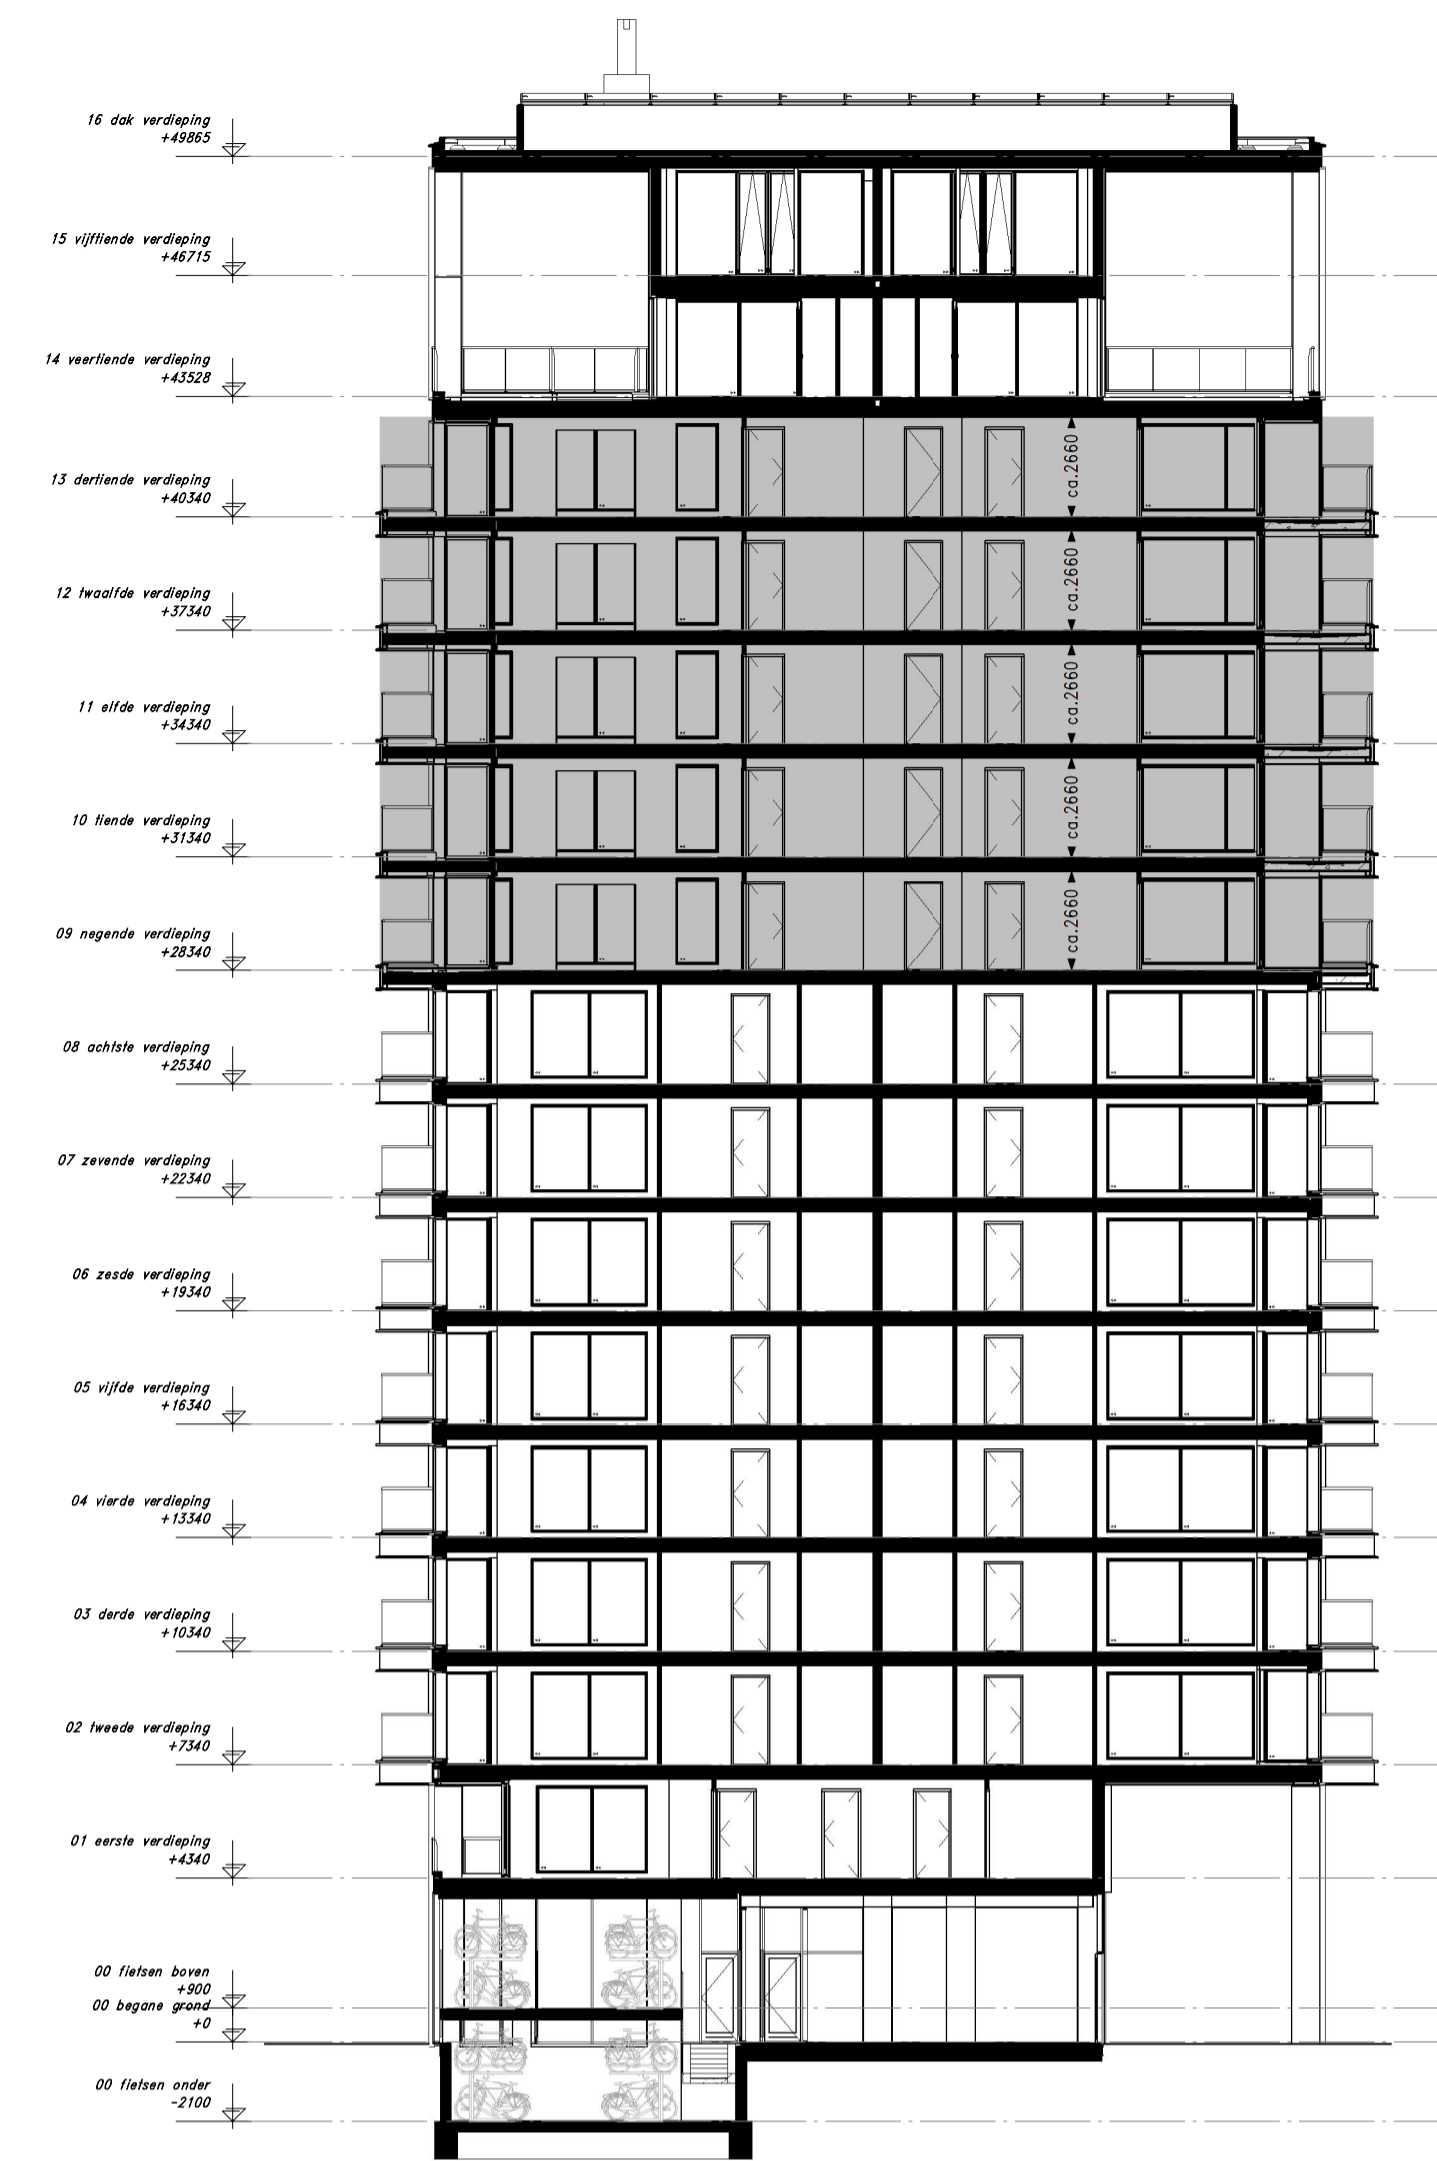

Zuidoost gevel schaal 1:200

Noordoost gevel schaal 1:200

Noordwest gevel schaal 1:200

Doorsnede D-D

Renvooi gevel

Renvooi plattegrond

Renvooi installaties

f.p.v. bouwnr. 52

Plattegrond schaal 1:50

f.p.v. bouwnr. 52

Den Haag Binck Kade Woningtype 8 - 131.8 m²
Kade15 Bouwnr: 52 57 62 67 72

TEK. FORMAAT: A1+ SCHAAL : 1:50/1:200
DATUM : 22-02-2019 TEKENINGNUMMER : VK-23

Optie alternatieve indeling

BINCK KADE
WONEN OP BINCK EILAND

Den Haag Binck Kade
 Kade15

Woningtype 8 optie
 Bouwnr: 52 57 62 67 72

TEK. FORMAAT: A1
 DATUM : 22-02-2019

SCHAAL :
 TEKENINGNUMMER : VK-23o