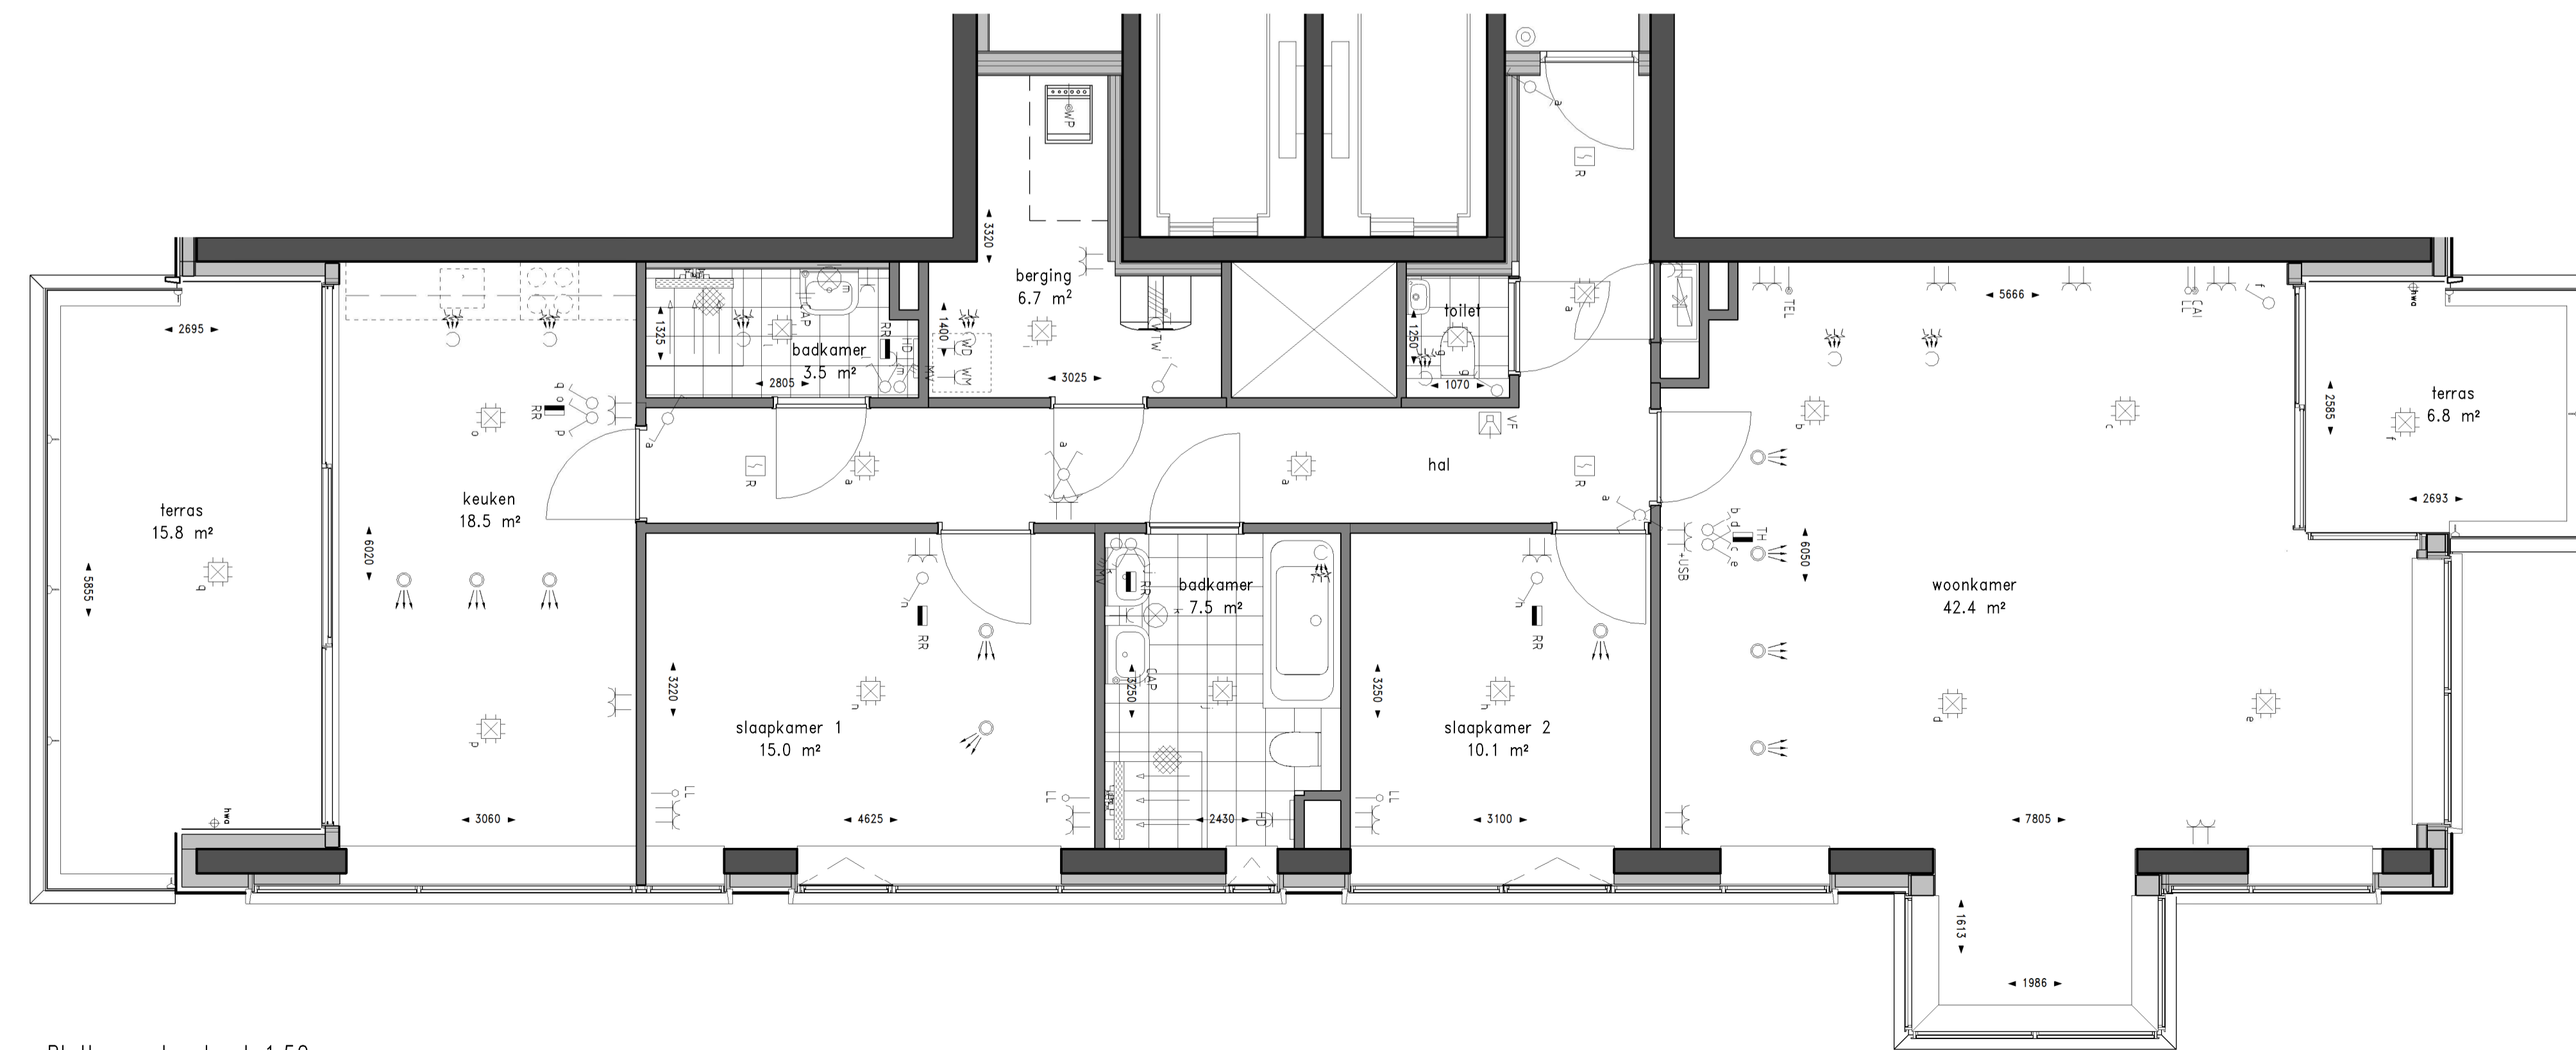

Zuidoost gevel schaal 1:200

Noordoost gevel schaal 1:200

Noordwest gevel schaal 1:200

Doorsnede D-D

Renvooi gevel

Renvooi plattegrond

Renvooi installaties

f.p.v. bouwnr. 52

Plattegrond schaal 1:50

f.p.v. bouwnr. 52

Den Haag Binck Kade Woningtype 8 - 131.8 m²
Kade15 Bouwnr: 52 57 62 67 72

TEK. FORMAAT: A1+ SCHAAL : 1:50/1:200
DATUM : 22-02-2019 TEKENINGNUMMER : VK-23

Optie alternatieve indeling

BINCK KADE
WONEN OP BINCK EILAND

Den Haag Binck Kade
 Kade15

Woningtype 8 optie
 Bouwnr: 52 57 62 67 72

TEK. FORMAAT: A1
 DATUM : 22-02-2019

SCHAAL :
 TEKENINGNUMMER : VK-23o