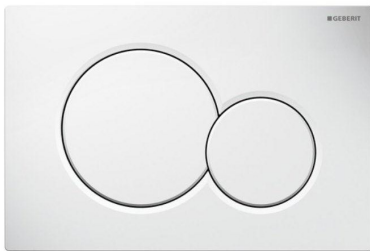

## Wandclosetcombinatie

- Geberit inbouwreservoir
- Geberit Sigma O1 bedieningsplaat wit
- V&B Architectura wandcloset wit
- V&B Architectura toiletzitting met softclose wit

VAN MUNSTER  
— B A D K A M E R S —